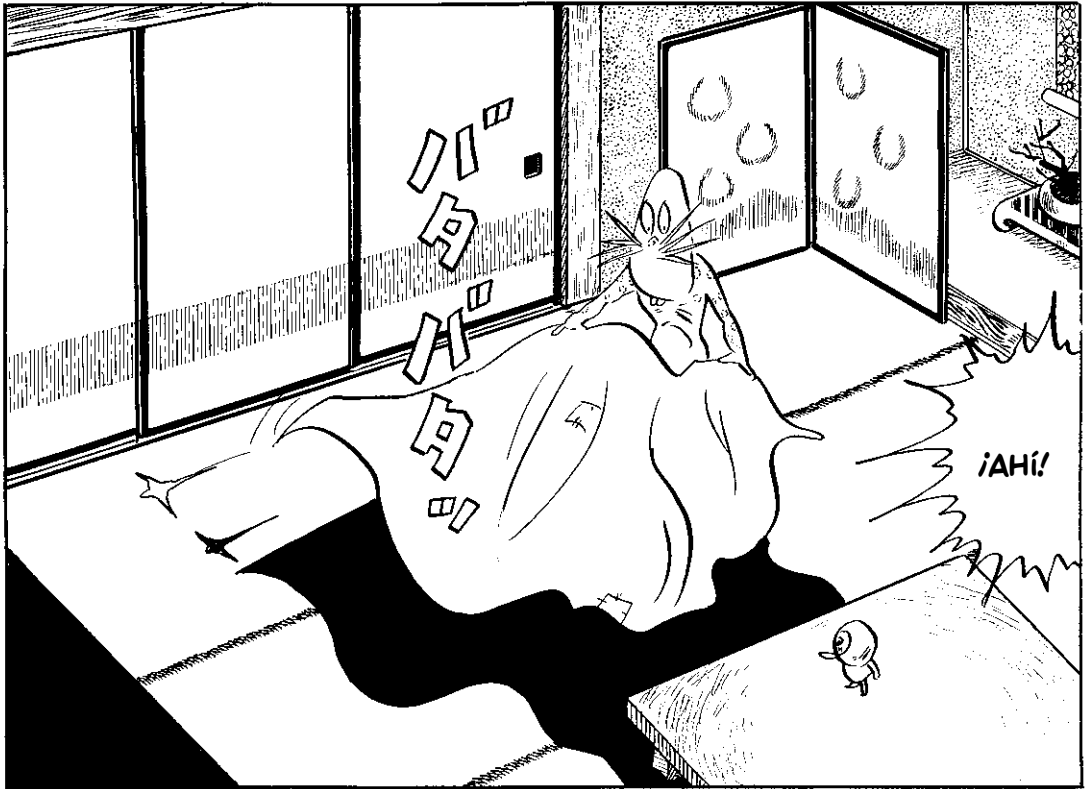

NO ERA
UN CACTUS
NORMAL, SINO
UN CACTUS
YOKAI.

LA MUJER DEL PUESTO DE
CACTUS ERA EN REALIDAD UN
YOKAI DISFRAZADO CONOCIDO
COMO USHIROGAMI.

¿Y ESTO
QUÉ ES?

EL CACTUS SE ENCARGARÍA DE ELIMINAR A LOS HABITANTES. ASÍ AMBOS PODRÍAN VIVIR EN LA CASA Y CULTIVAR EL HUERTO.

LA POLICÍA NO MUEVE UN DEDO.

CO... ¿CÓMO?

NO TE ASUSTES. ES EL PADRE DE KITARO.

¡OH! HAY ALGO EN EL ESTANTE...

SILENCIO

ZUM

FLAP FLAP

RASH