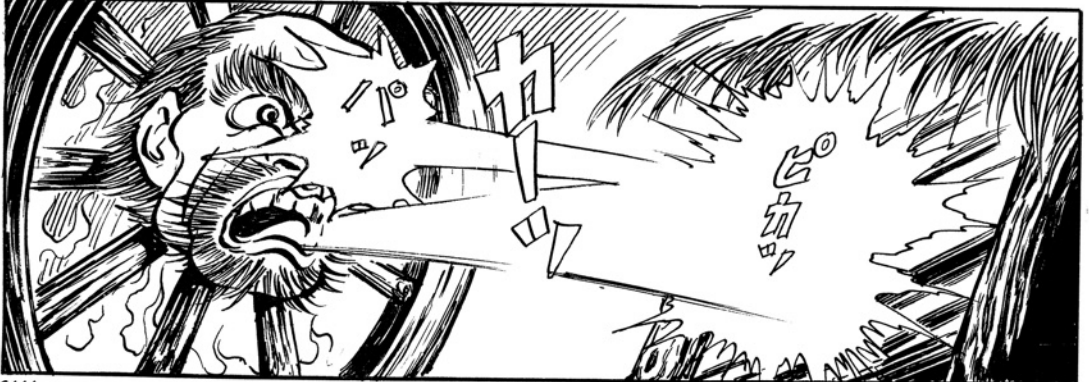

CLANG CLANG CLANG