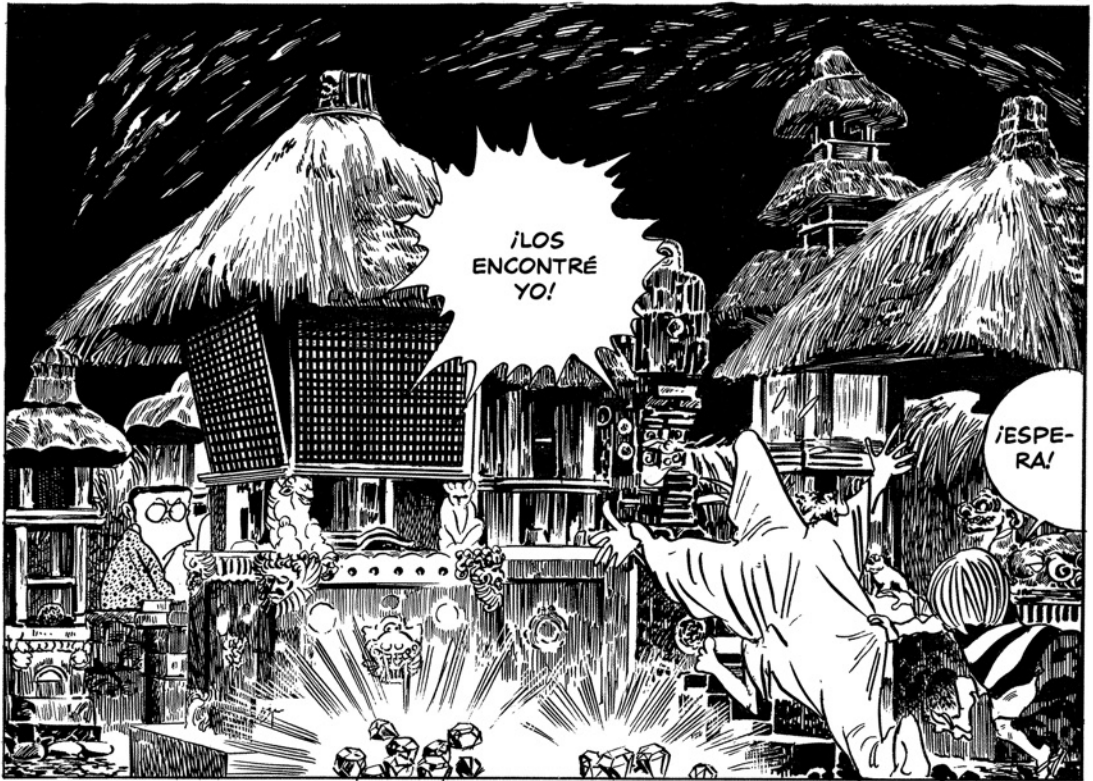

KITARO

VOLUMEN 5

SHIGERU MIZUKI

Wa-Nyudo, el 'yokai' diamante

BUMP

SIAM SIAM

EXACTO,
POR ESO ESTOY
PREOCUPADO.

SI LOS HUMANOS LO ENCUENTRAN,
NO HABRÍA SEPARACIÓN ENTRE LA
VIDA Y LA MUERTE.

BIEN.
CUANTO
ANTES
MEJOR.

¡VAYAMOS
A LA
CUEVA!

¿VES?
ÉSTA ES LA
ENTRADA.

BUMP

ES AQUÍ.

ES MUCHO
MÁS GRANDE
DE LO QUE
PARECE.

ALLÍ
HAY OTRA
CUEVA.

OH, EL
CAMINO SE
TERMINA.