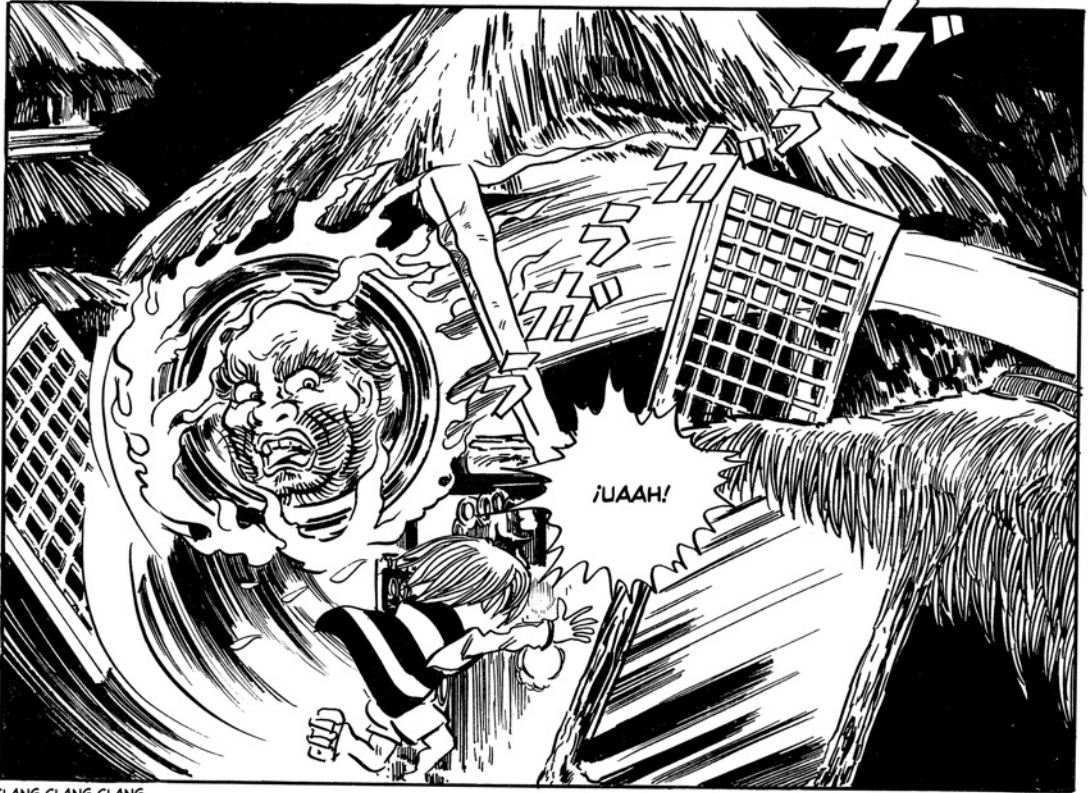

CLONG CLONG